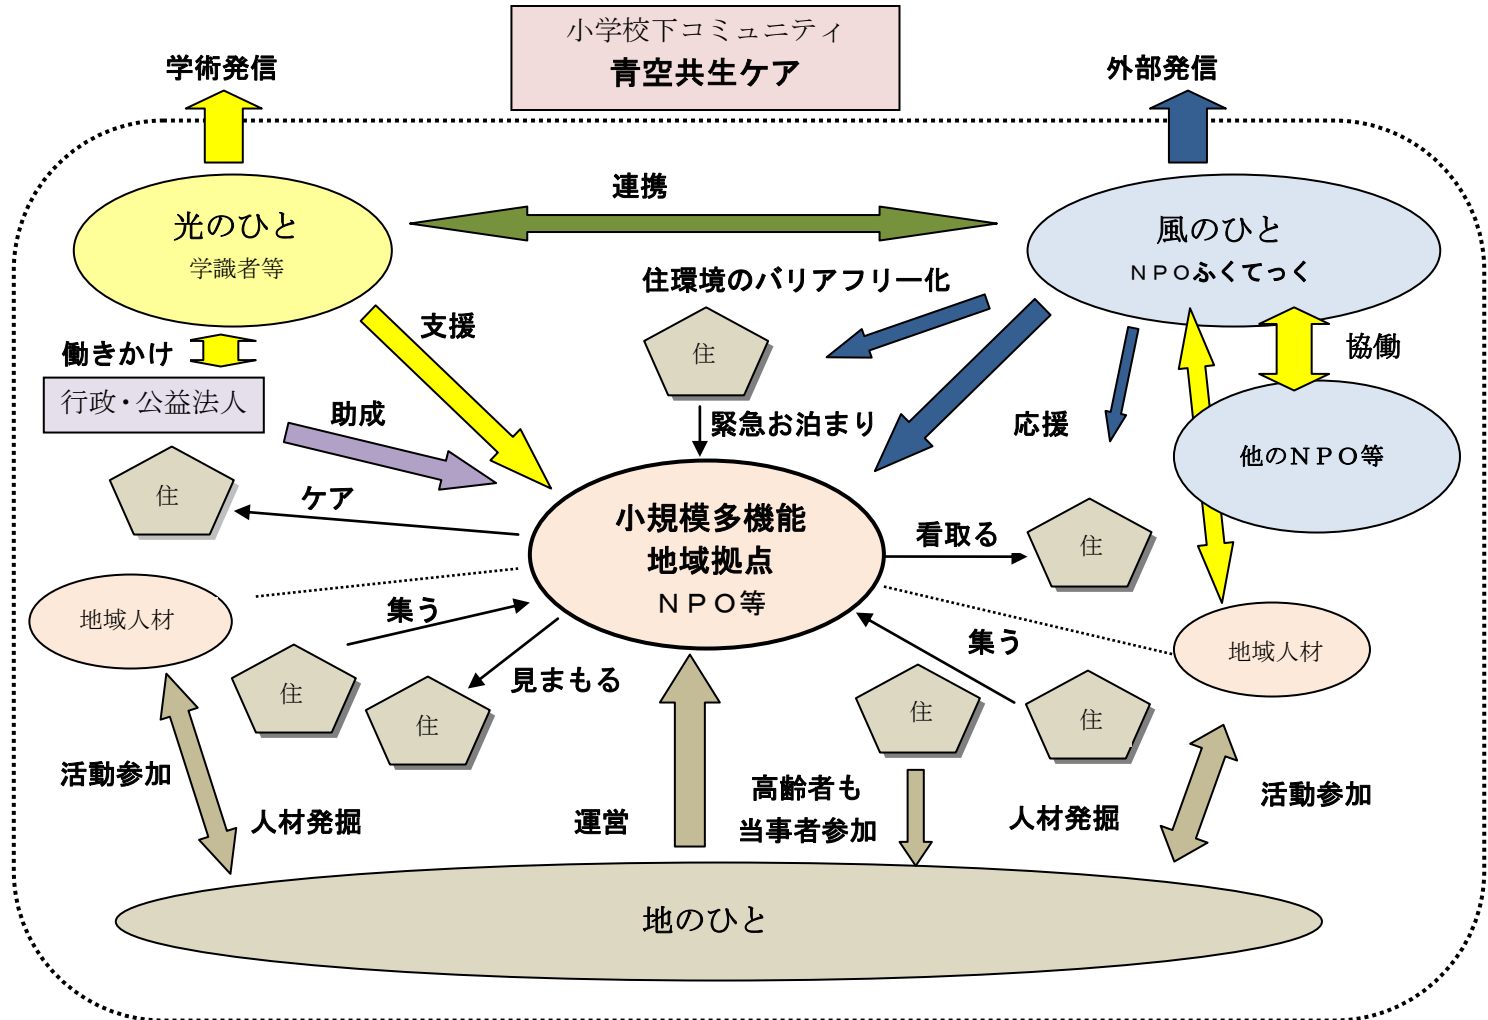

こむねっとが目指す“青空共生ケア構想”

青空共生ケア構想の実現において、住居とまちのバリアフリーは、大切な要素ではあるが、十分条件では勿論ないし、必要条件でさえもない。 要はひととひとの絆を育むこと。

こむねっとは、自らのコミュニティビジネスを追求するだけでなく、コミュニティ・ビジネスネットワークを追求する。